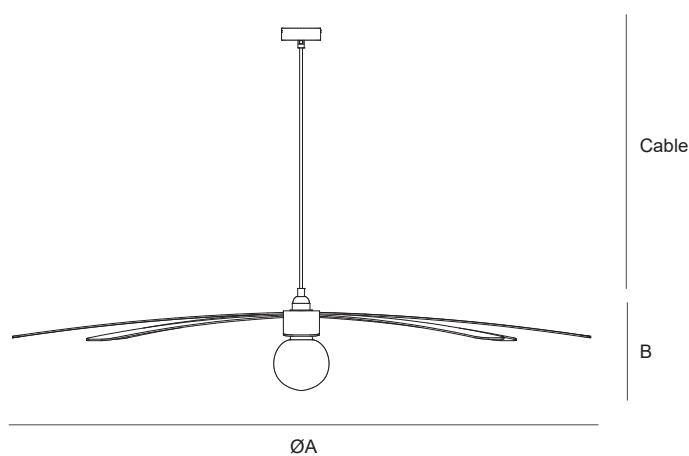

Descripción / Description

Lámpara para crear espacios. Su forma en aspa y circular esta inspirada en las escenas futuristas de la novela de Stanislaw Lem, Solaris.

Lamp to create spaces. His way circular is inspired by the futuristic scenes from the novel by Stanislaw Lem, Solaris.

Materiales / Materials

PMMA.

Acabados / Finished

Blanco, hielo.
White, ice.

Iluminación / Light

E27 RETROFIT GLOBE LED Ø95 220V/50Hz

ØAxB Ø120x15,8cm / Ø47,2"x6,2"
Cable 200cm Max / 78" Max