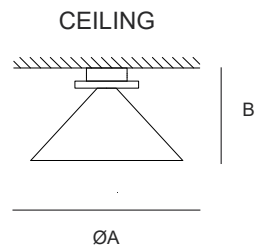

1 X E27 Retrofit LED 15W MAX 220V/50HZ

CEILING:

1 X E27 Retrofit LED 15W MAX 220V/50HZ

$\varnothing A \times B$ $\varnothing 33,5 \times 37,5 \text{cm} / \varnothing 13,2" \times 14,7"$
Cable 200cm Max / 78" Max

$\varnothing A \times B$ $\varnothing 33,5 \times 33,5 \text{cm} / \varnothing 13,2" \times 13,5"$
Cable 200cm Max / 78" Max

$\varnothing A \times B$ $\varnothing 33,5 \times 11,8 \text{cm} / \varnothing 13,2" \times 4,7"$
Cable 200cm Max / 78" Max