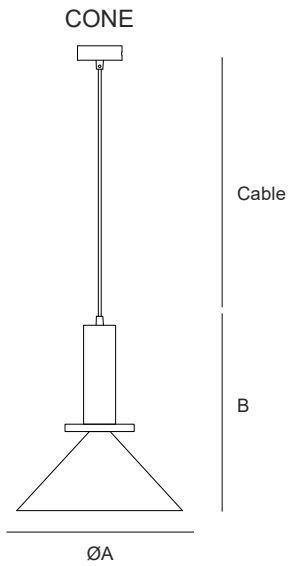

$\varnothing A \times B$ $\varnothing 33,5 \times 37,5 \text{cm} / \varnothing 13,2" \times 14,7"$
Cable 200cm Max / 78" Max