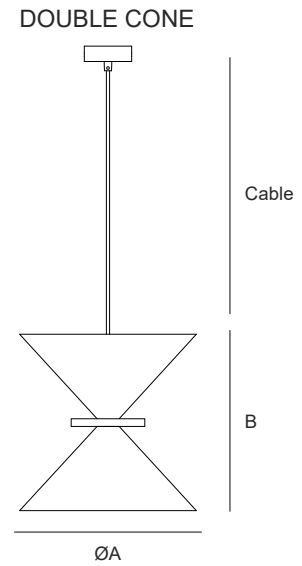

Materiales / Materials

Estructura de acero y madera de fresno.
Steel and ash wood structure.

Acabados / Finished

Negro-Oro
Black-gold.

Iluminación / Light

CONE:

1 X E27 Retrofit LED 15W MAX 220V/50HZ

DOUBLE CONE:

1 X E27 Retrofit LED 15W MAX 220V/50HZ

CEILING:

1 X E27 Retrofit LED 15W MAX 220V/50HZ

$\varnothing A \times B$ $\varnothing 33,5 \times 37,5 \text{cm} / \varnothing 13,2" \times 14,7"$
Cable 200cm Max / 78" Max

$\varnothing A \times B$ $\varnothing 33,5 \times 33,5 \text{cm} / \varnothing 13,2" \times 13,5"$
Cable 200cm Max / 78" Max

$\varnothing A \times B$ $\varnothing 33,5 \times 11,8 \text{cm} / \varnothing 13,2" \times 4,7"$
Cable 200cm Max / 78" Max