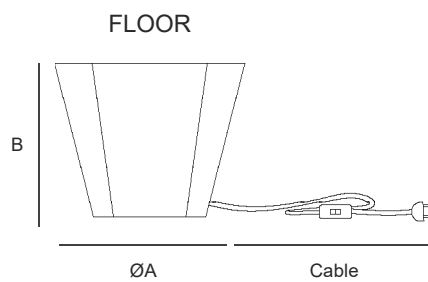

Descripción / Description

Luminaria que evoca el pasado histórico del Vesubio en erupción sobre Pompeia. Su apertura lateral representa la caída del magma cuando esta está encendida.

Lamp that evokes the historical past of Vesuvius erupting on Pompei. Its side opening represents the falling magma when it is on.

ØAxB Ø40x32cm / Ø15,7"x12,6"
Cable 150cm Max / 59" Max

AxBxC 68x40x36cm / 26,8"x15,7"x13,4"
Cable 150cm Max / 59" Max

ØAxB Ø40x32cm / Ø15,7"x12,6"
Cable 160cm Max / 63" Max