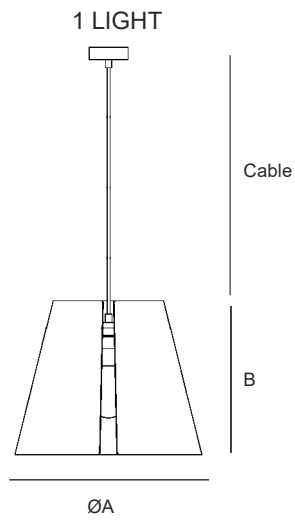

Descripción / Description

Luminaria que evoca el pasado histórico del Vesubio en erupción sobre Pompeia. Su apertura lateral representa la caída del magma cuando esta está encendida.

Lamp that evokes the historical past of Vesuvius erupting on Pompei. Its side opening represents the falling magma when it is on.

ØAxB Ø40x32cm / Ø15,7"x12,6"
Cable 150cm Max / 59" Max

AxBxC 68x40x36cm / 26,8"x15,7"x13,4"
Cable 150cm Max / 59" Max

ØAxB Ø40x32cm / Ø15,7"x12,6"
Cable 160cm Max / 63" Max