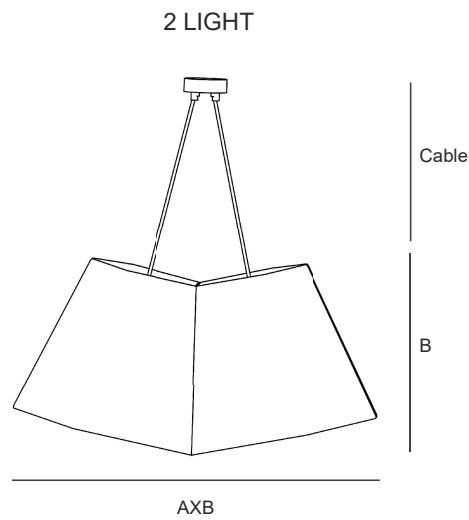

Descripción / Description

Luminaria que evoca el pasado histórico del Vesubio en erupción sobre Pompeia. Su apertura lateral representa la caída del magma cuando esta está encendida.

Lamp that evokes the historical past of Vesuvius erupting on Pompei. Its side opening represents the falling magma when it is on.

ØAxB Ø40x32cm / Ø15,7"x12,6"
Cable 150cm Max / 59" Max

AxBxC 68x40x36cm / 26,8"x15,7"x13,4"
Cable 150cm Max / 59" Max

ØAxB Ø40x32cm / Ø15,7"x12,6"
Cable 160cm Max / 63" Max