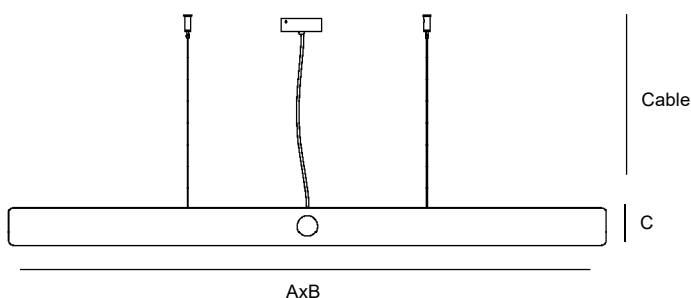

### Descripción / Description

Lampara colgante lineal basada en las formas espectaculares del trabajo minimalista de Dieter Rams, en el que destaca la limpieza de las formas y la comprensión a primera vista del producto.  
Acabado PMMA.

Linear lamp based on the spectacular forms of minimalist work of Dieter Rams, where the clean shapes and understanding at first glance the product.

PMMA finished.

AxBxC 120x7,5x6,6cm / 47,2"x3"x2,5"  
Cable 200cm Max / 78" Max