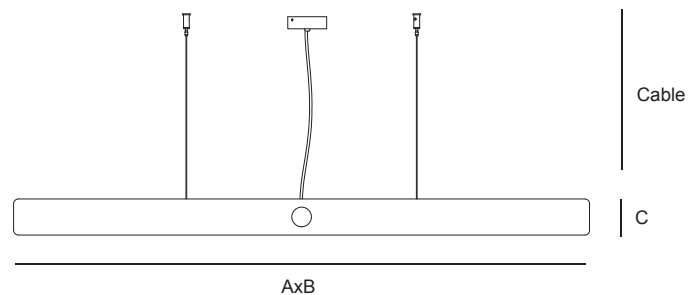

Descripción / Description

Lampara colgante lineal basada en las formas espectaculares del trabajo minimalista de Dieter Rams, en el que destaca la limpieza de las formas y la comprensión a primera vista del producto.

Acabado PMMA.

Linear lamp based on the spectacular forms of minimalist work of Dieter Rams, where the clean shapes and understanding at first glance the product.

PMMA finished.

AxBxC 120x7,5x6,6cm / 47,2"x3"x2,5"
Cable 200cm Max / 78" Max

Materiales / Materials

Aluminio, policarbonato y PMMA.

Aluminium, polycarbonate and PMMA.

Acabados / Finished

Blanco, rojo.

White, red.

Iluminación / Light

STRIP LED 16,8W 3000K 2206lm 220V/50Hz